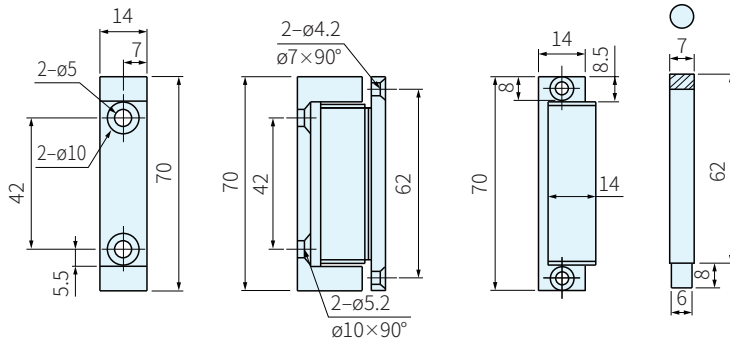

本體			銷子
材質	處理	顏色	材質
鋁合金	陽極	銀	SUS304

品號	庫存
5627.0010	·

訂貨： 交期：

5627.0010

Ps. 備註

· 門板轉動角度約180°

■ 安裝示意圖

■ 安裝簡圖